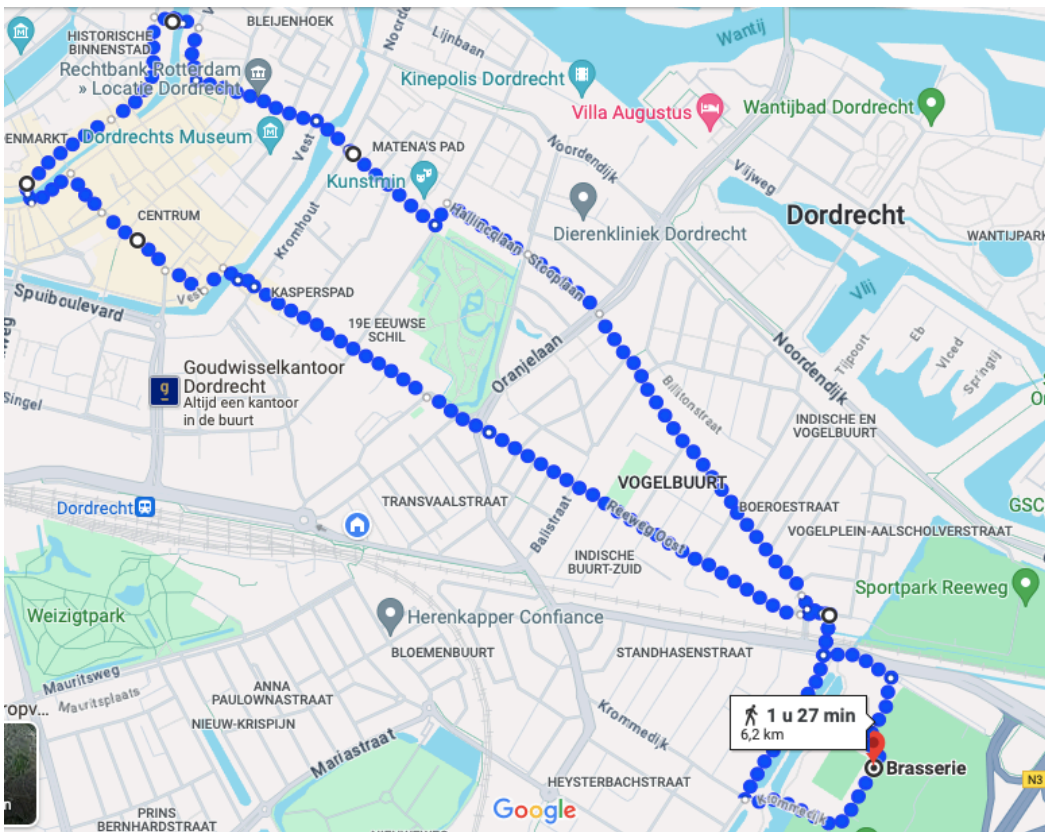

Route Vrijdag 14 juni 2024

- De stoet vertrekt in richting uitgang sportpark FC Dordrecht
- Reeweg Oost
- Fietstunnel Twintighoevenweg
- Halmaheiraplein
- Bankastraat
- Stooplaan
- Hallincqlaan
- Singel
- St. Jorisweg
- Steegoversloot
- Voorstraat Noord
- Nieuwbrug
- Wijnstraat
- Groenmarkt
- Stadhuisplein
- Voorstraat
- Visstraat
- Bagijnhof
- Vest
- Vriesebrug
- Vriesestraat
- Oranjepark
- Sumatraplein
- Reeweg
- Halmaheiraplein
- Fietstunnel Twintighoevenweg
- Twintighoevenweg
- Krommedijk
- Entree Sportpark Krommedijk