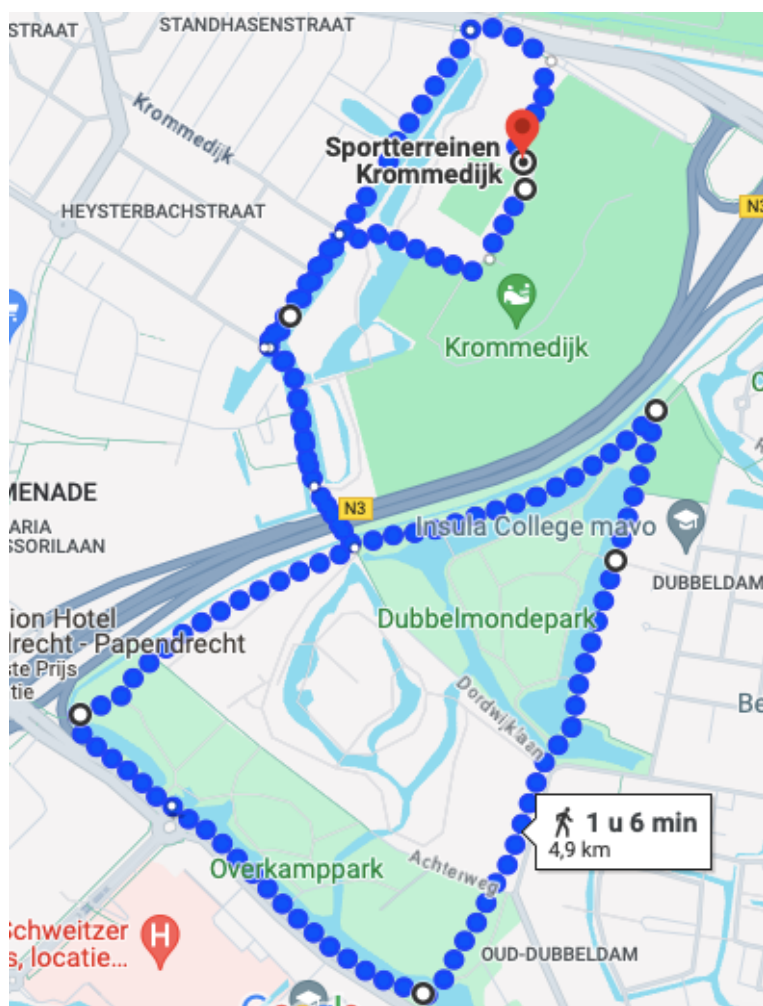

# Route Donderdag 13 juni 2024

- De stoet vertrekt in richting uitgang sportpark FC Dordrecht
- Reeweg Oost
- Twintighoeveweg
- Fietspad Dubbeldamseweg Zuid
- Fietspad Rondweg
- Fietspad Overkampweg
- Fietspad Overkamppark
- Fietspad Burgemeester Jaslaan
- Dubbelmondepad
- Fietspad Rondweg
- Fietspad Dubbeldamseweg Zuid
- Twintighoevenweg
- Krommedijk
- Entree Sportpark Krommedijk