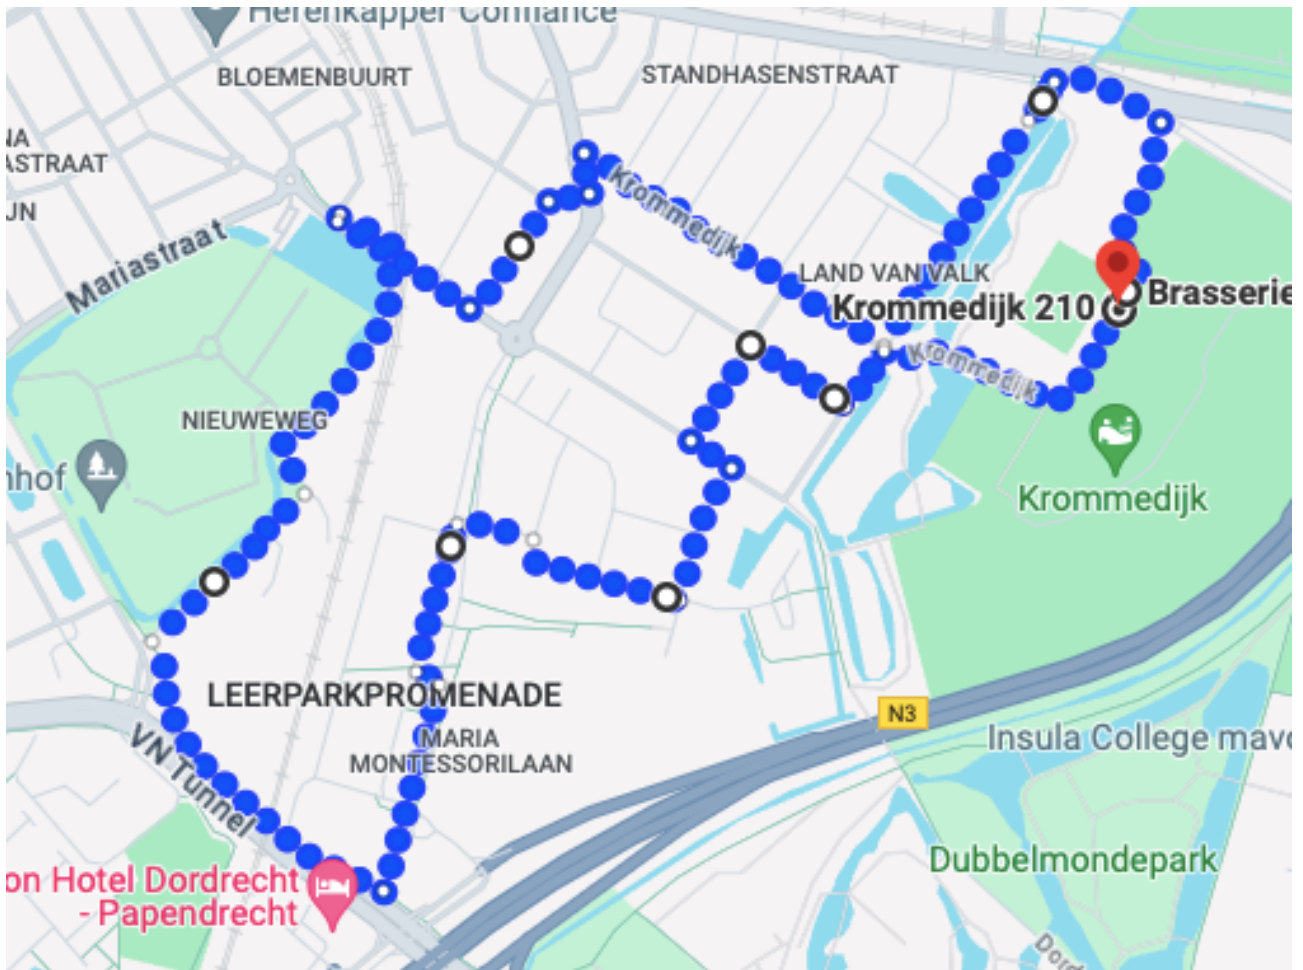

Route Dinsdag 11 juni 2024

- De stoet vertrekt in richting uitgang sportpark FC Dordrecht
- Reeweg Oost
- Twintighoeveweg
- Krommedijk
- Oversteken Eemsteynplein
- Hoekenessestraat
- Tieselenstraat
- Dubbeldamseweg Zuid
- Blauwe tunnel
- Nieuweweg
- Laan de Verenigde Naties
- Maria Montessorielaan
- Leerparkpromenade
- Romboutslaan
- Dubbeldamseweg Zuid
- Werkenmondestraat
- Heysterbachstraat
- Twintighoevenweg
- Krommedijk
- Entree Sportpark Krommedijk