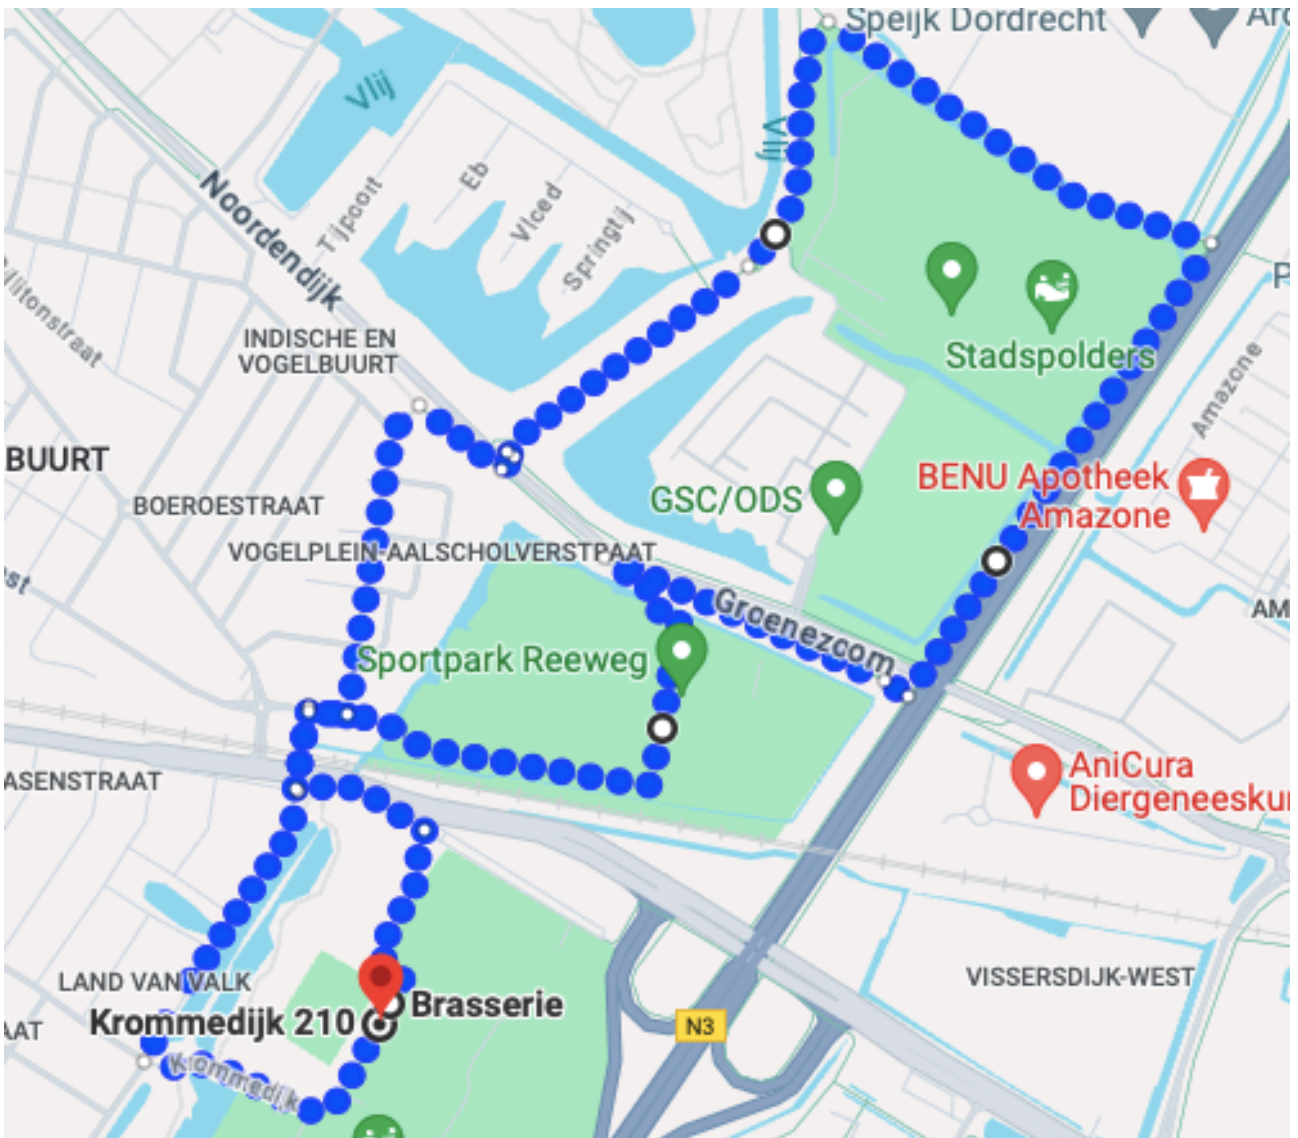

# Route Woensdag 12 juni 2024

- De stoet vertrekt in richting uitgang sportpark FC Dordrecht
- Reeweg Oost
- Fietstunnel Twintighoevenweg
- Halmaheiraplein
- Aalschoverstraat
- Noordendijk
- Wantijdijk
- Middelweg
- Fietspad Rondweg
- Noordendijk
- Sportpark Halmaheiraplein
- Parkeerplaats Sportpark Halmaheiraplein
- Halmaheiraplein
- Fietstunnel Twintighoevenweg
- Twintighoevenweg
- Krommedijk
- Entree Sportpark Krommedijk